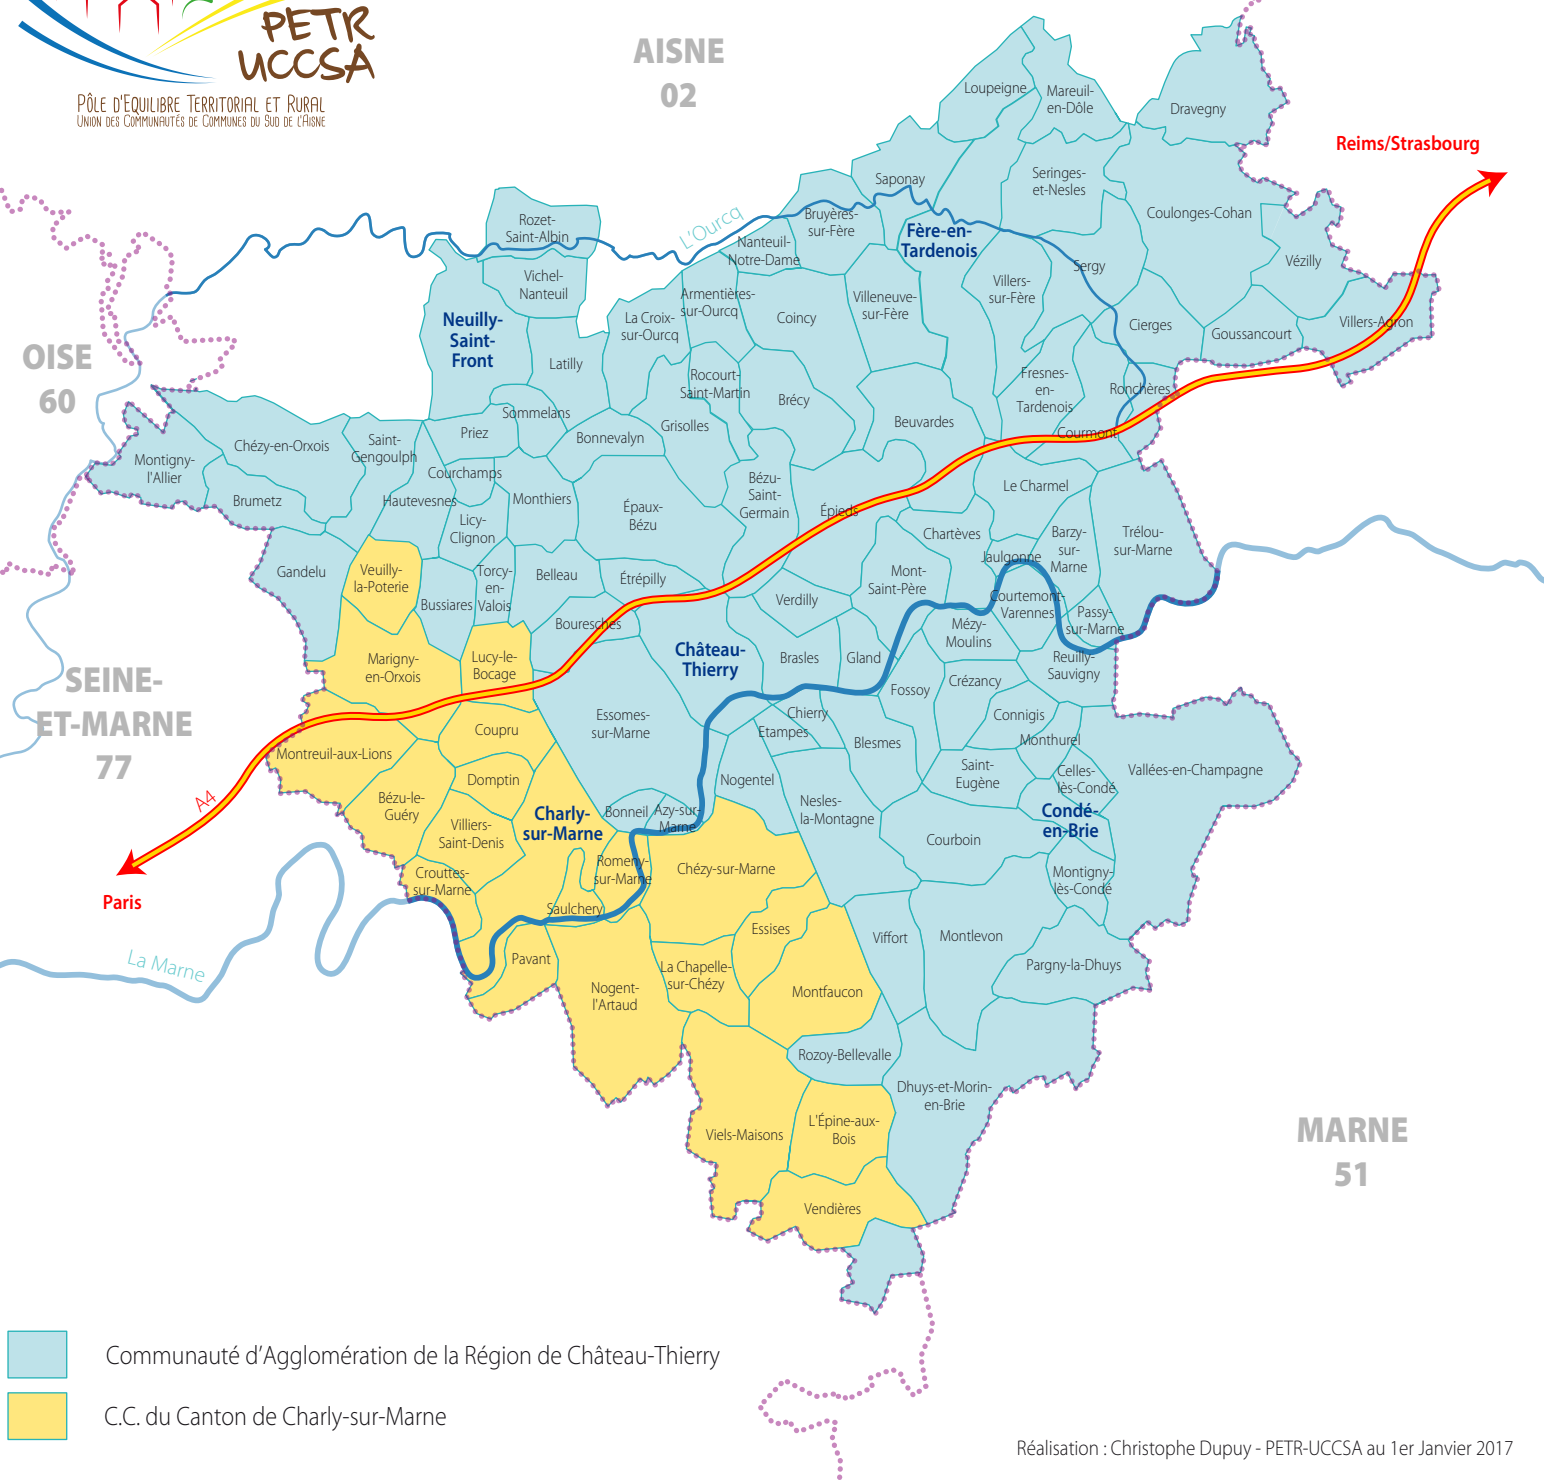

**AISNE
02**

**OISE
60**

**SEINE-
ET-MARNE
77**

Paris

Reims/Strasbourg

**MARNE
51**

- Communauté d'Agglomération de la Région de Château-Thierry
- C.C. du Canton de Charly-sur-Marne